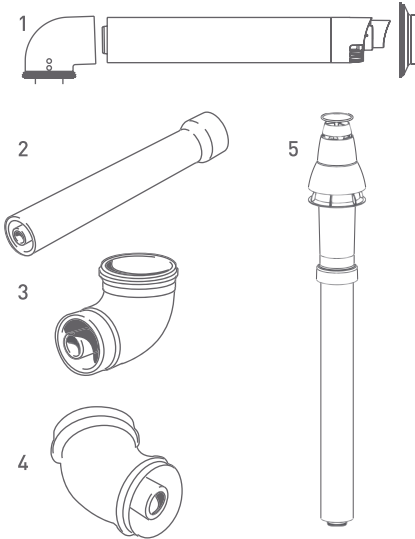

LOGIC PREMIX YOĞUŞMALI KOMBİLER

PARA BİRİMİ	ÜRÜN KODU	ÜRÜN ADI	LİSTE FİYATI
TL	90400810200	LOGIC 26/35 PREMIX YOĞUŞMALI KOMBİ	34.000,00 TL
TL	90400810201	LOGIC 31/35 PREMIX YOĞUŞMALI KOMBİ	36.500,00 TL

LOGIC KOMBİ BACA AKSESUARLARI

PARA BİRİMİ	ÜRÜN KODU	ÜRÜN ADI	LİSTE FİYATI
TL	90400810001	YATAY BACA KİTİ	1.147 TL
TL	90400810002	BACA UZATMA (1 METRE)	1.136 TL
TL	90400810003	BACA UZATMA DİRSEĞİ (90 DERECE)	630 TL
TL	90400810004	BACA UZATMA DİRSEĞİ (45 DERECE)	982 TL
TL	90400810005	DİKEY BACA KİTİ + ADAPTÖR	2.540 TL
TL	90400810108	BACA UZATMA (50 SANTİMETRE)	650 TL

LOGIC KONTROL AKSESUARLARI

PARA BİRİMİ	ÜRÜN KODU	ÜRÜN ADI	LİSTE FİYATI
TL	90400810085	LOGIC ON/OFF KABLOLU ODA TERMOSTATI	840 TL
TL	90400810081	RF DİJİTAL PROGRAMLANABİLİR ODA TERMOSTATI	5.860 TL

Notlar

- Fiyatlar KDV ve NAKLİYE HARIÇ olarak belirtilmiştir.
- LOGIC kombi alımlarında en az bir adet hermetik baca kiti alımı zorunludur ve kombi fiyatına dahil değildir.
- LOGIC kombiler sadece doğalgaz ile çalışmaya uyumludur.
- LOGIC kombiler sadece radyatörlü ısıtma sistemlerinde çalışmaya uygundur.
- Oluşabilecek yeni vergiler ve vergi artışları müşteriye aittir.
- Bu sirküler, önceki sirküleri geçersiz kılar.
- Termo Teknik, fiyatları ve ürün özelliklerini değiştirme hakkını saklı tutar.

LOGIC Kombi Baca Aksesuarları

1. Yatay baca kiti (standart)
2. Baca uzatma (1 metre)
3. Baca dirseği (90 derece)
4. Baca dirseği (45 derece)
5. Dikey baca kiti (konnektör dahildir)

LOGIC Kumanda Aksesuarları

1. ON / OFF Oda Termostatı

Üzerindeki kontrol düğmesi üzerinden oda sıcaklığının 5-30°C arasında ayarlanmasını sağlar.