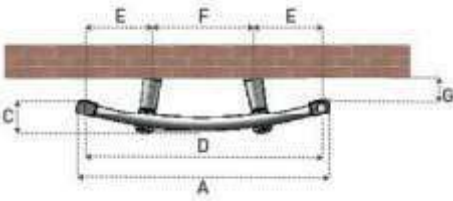

Tip	A (mm)	B (mm)	C (mm)	D (mm)	Montaj Pozisyonları (mm)			Boru Sayısı (N)	Ağırlık (kg)	Su Hacmi (lt)
					E	F	G			
4/7	420	700	30	376	70	240	65-75	15	4,5	3
4/9	420	900	30	376	70	240	65-75	18	6	4
4/12	420	1200	30	376	70	240	65-75	25	8	5
5/7	500	764	30	456	70	320	65-75	16	5	4
6/7	600	764	30	556	70	420	65-75	16	6	4
7/7	650	764	30	706	70	570	65-75	16	7	5
5/11	500	1172	30	456	70	320	65-75	24	8,4	6
6/11	600	1172	30	556	70	420	65-75	24	9,6	6
7/11	750	1172	30	706	70	570	65-75	24	11,4	7
5/17	500	1750	30	456	70	320	65-75	36	12,0	8
6/17	600	1750	30	556	70	420	65-75	36	13	9
7/17	750	1750	30	706	70	570	65-75	36	15,6	11

Bombeli Model

Termoline Bombeli Teknik Bilgiler Tablosu