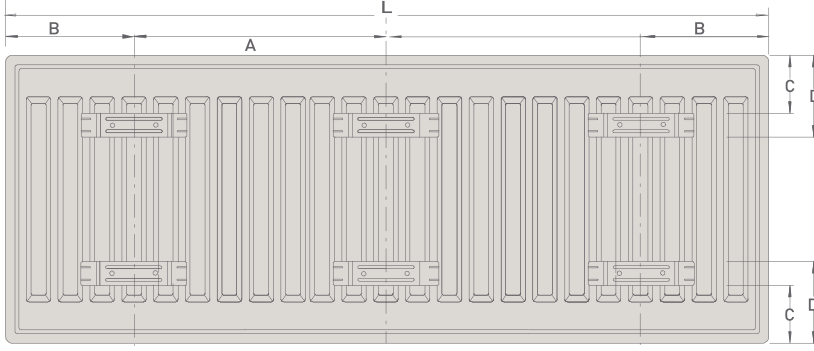

Teknik Çizimler

Askı Pozisyonları

Yatay Radyatör Askı Pozisyonları

Yatay Radyatör Askı Pozisyonları

Tipler	11	10,21,22,33	11	10,21,22,33			Askı
L (mm)	A (mm)		B (mm)		C (mm)	D (mm)	Sırası
400	166	134	117	133	60	85	2
500	200	234	150	133	60	85	2
600	300	334	150	133	60	85	2
700	400	434	150	133	60	85	2
800	500	534	150	133	60	85	2
900	600	634	150	133	60	85	2
1000	700	734	150	133	60	85	2
1100	800	834	150	133	60	85	2
1200	900	934	150	133	60	85	2
1400	1100	1134	150	133	60	85	2
1600	1300	1334	150	133	60	85	2
1800	767	767	150	133	60	85	3
2000	867	867	150	133	60	85	3
2200	967	967	150	133	60	85	3
2400	1067	1067	150	133	60	85	3
2600	1167	1167	150	133	60	85	3
2700	1217	1217	150	133	60	85	3
2800	1267	1267	150	133	60	85	3
3000	1367	1367	150	133	60	85	3

*21 ve 22 tiplerde emniyet askısı bulunmaktadır.