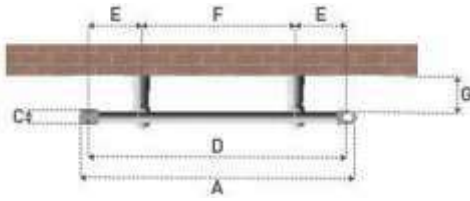

Yükseklik	HA	A	B
300	185	155	-
400	285	255	90
500	385	355	190
600	485	455	290
700	585	555	390
900	785	755	590

Düz Model

Termoline Düz Teknik Bilgiler Tablosu