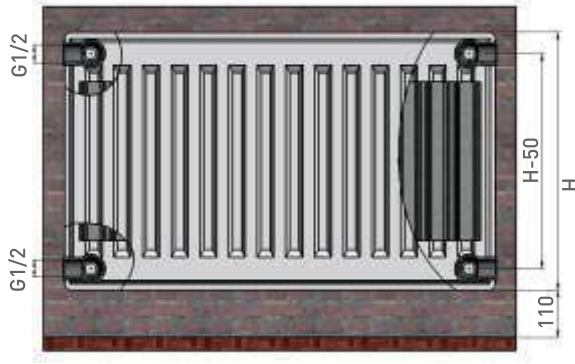

Teknik Çizimler

Termolux Klasik Ön Kesit Görünümü