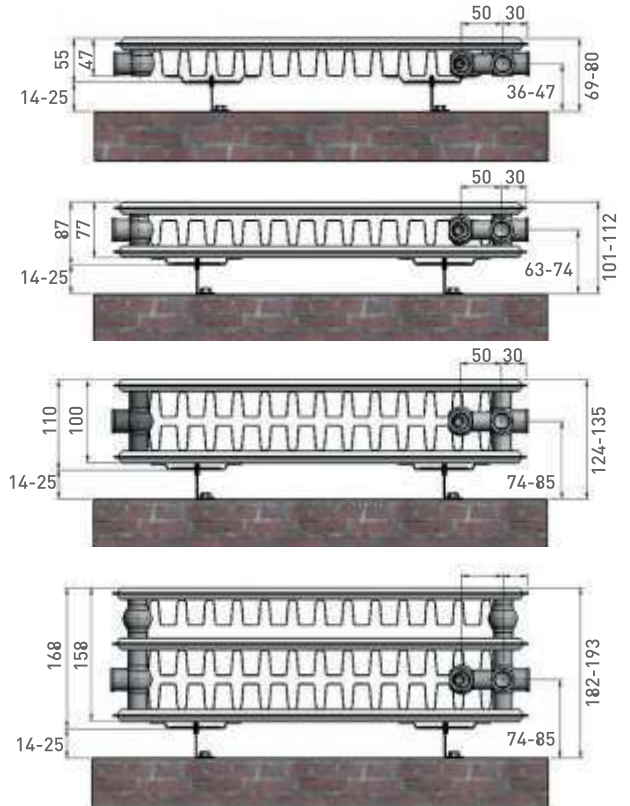

# Teknik Çizimler

Termolux Klasik Ön Kesit Görünümü

Dikey Radyatör Ön Kesit Görünümü

Termolux VK Ön Kesit Görünümü

Alt Bağlantılar

Standart Radyatör Duvar Bağlantıları

VK Radyatör Duvar Bağlantıları