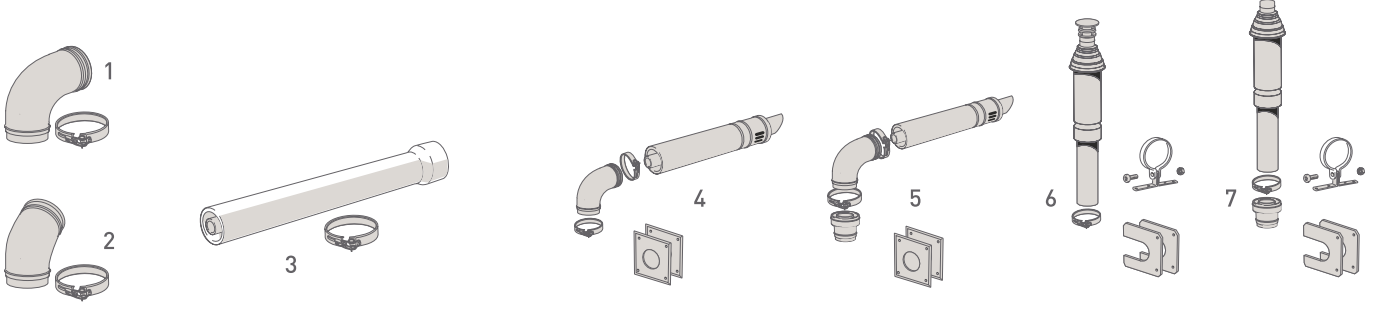

BACA SEÇENEKLERİ

1. 1 90° DİRSEK
   2 45° DİRSEK
   3 İLAVE BACA UZATMA
   (80/125 ve 100/150)

1. 4 YATAY BACA SETİ 80/125 veya 100/150
   5 YATAY BACA SETİ 100/150 (UZUN BACA TALEBİ İÇİN GENİŞLETİCİ DAHİL)
   6 DİKKEY BACA SETİ 80/125 veya 100/150
   7 DİKKEY BACA SETİ 100/150 (UZUN BACA TALEBİ İÇİN GENİŞLETİCİ DAHİL)