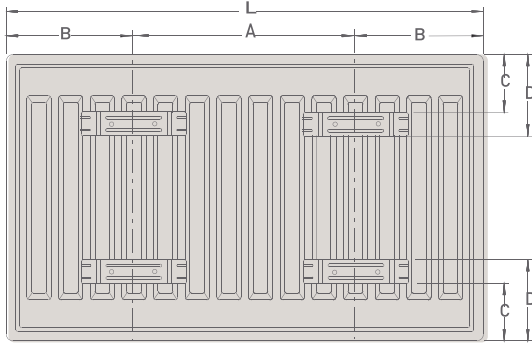

Teknik Çizimler

Askı Pozisyonları

Yatay Radyatör Askı Pozisyonları

Yatay Radyatör Askı Pozisyonları

Tipler	11	10,21,22,33	11	10,21,22,33			Askı
L (mm)	A (mm)		B (mm)		C (mm)	D (mm)	Sırası
400	166	134	117	133	60	85	2
500	200	234	150	133	60	85	2
600	300	334	150	133	60	85	2
700	400	434	150	133	60	85	2
800	500	534	150	133	60	85	2
900	600	634	150	133	60	85	2
1000	700	734	150	133	60	85	2
1100	800	834	150	133	60	85	2
1200	900	934	150	133	60	85	2
1400	1100	1134	150	133	60	85	2
1600	1300	1334	150	133	60	85	2
1800	767	767	150	133	60	85	3
2000	867	867	150	133	60	85	3
2200	967	967	150	133	60	85	3
2400	1067	1067	150	133	60	85	3
2600	1167	1167	150	133	60	85	3
2700	1217	1217	150	133	60	85	3
2800	1267	1267	150	133	60	85	3
3000	1367	1367	150	133	60	85	3

*21 ve 22 tiplerde emniyet askısı bulunmaktadır.