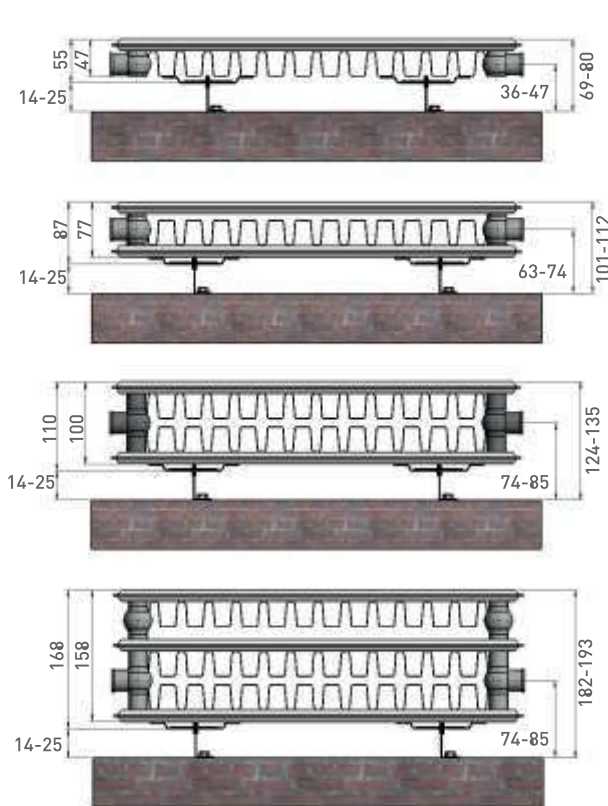

# Teknik Çizimler

Termolux Klasik Ön Kesit Görünümü

Dikey Radyatör Ön Kesit Görünümü

Termolux VK Ön Kesit Görünümü

Alt Bağlantılar

Standart Radyatör Duvar Bağlantıları

VK Radyatör Duvar Bağlantıları