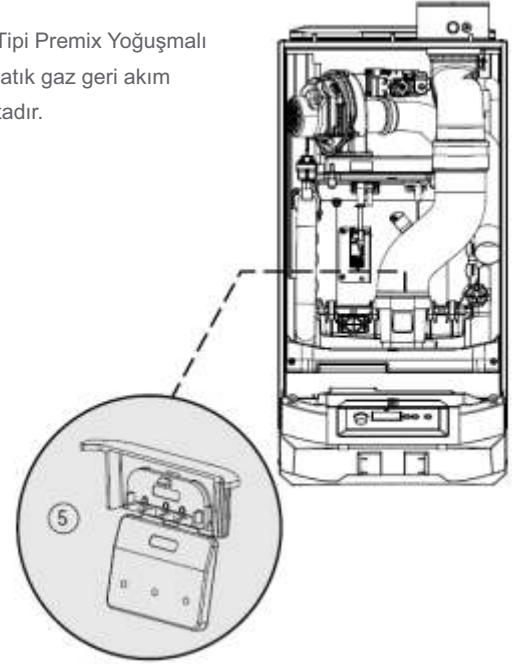

DAHİLİ BACA KLAPESİ

Evomax 2 Duvar Tipi Premix Yoğuşmalı Kazanlarda dahili atık gaz geri akım klapesi bulunmaktadır.