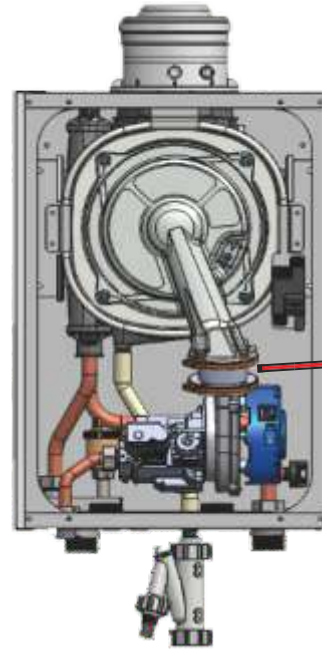

Dahili geri akım klapesi

Notlar

- İRİS ile birlikte denge kabı ve/veya plakalı eşanjör kullanımı zorunludur.
- İRİS, yakıt olarak doğalgaz kullanmaktadır. LPG ve propan gibi diğer enerji kaynakları ile çalışmaz.
- Yatay baca seti içerisinde terminal, montaj plakası, birleştirme halkası, dikey baca setlerinin içerisinde ise ilave olarak sundurma bulunur.
- İRİS ile birlikte satılan sensörlerin ve termostatların elektrik bağlantılarının yetkili servis tarafından ücretsiz olarak yapılabilmesi için gerekli elektrik bağlantısı ve kablolanmanın ilk çalıştırma öncesi tamamlanması esastır.
- İRİS duvar tipi yoğuşmalı kazan ile birlikte tortu tutucu ve hava ayırıcı kullanılmalıdır.

Satış Koşulları

- Fiyatlar KDV ve NAKLİYE HARIÇ olarak belirtilmiştir.
- Oluşabilecek yeni vergiler ve vergi artışları müşteriye aittir.
- Bu sirküler, önceki sirküleri geçersiz kılar.
- Termo Teknik, fiyatları ve ürün özelliklerini değiştirme hakkını saklı tutar.
- Baca kitleri kazan fiyatlarına dahil değildir.