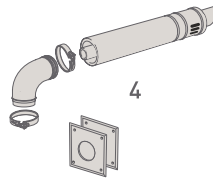

BACA SEÇENEKLERİ

1. 1 90° DİRSEK
   2 45° DİRSEK
   3 İLAVE BACA UZATMA
   (80/125)

1. 4 YATAY BACA SETİ 80/125
   5 DİKEY BACA SETİ 80/125