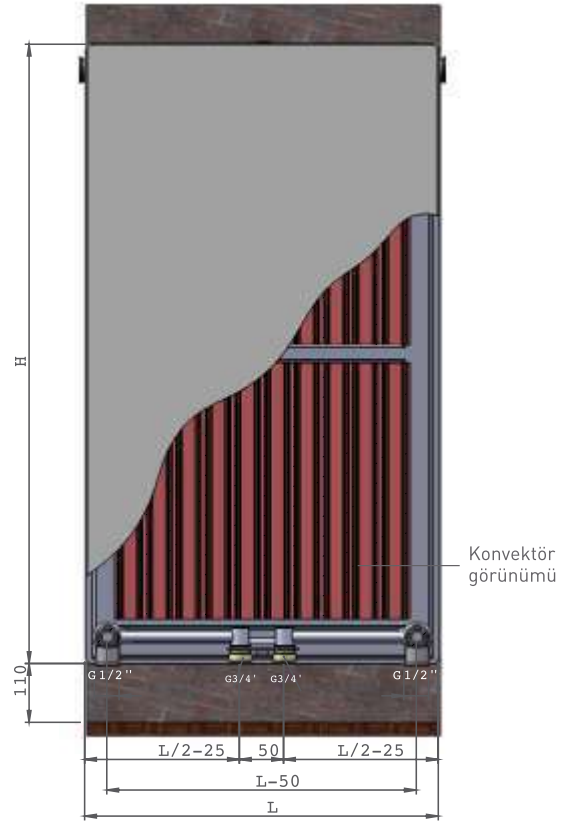

Dikey Radyatör Ön Kesit Görünümü