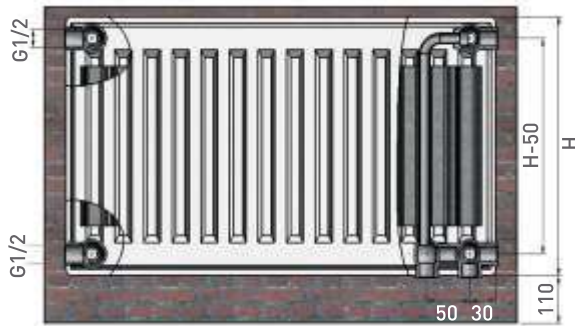

# Teknik Çizimler

Termolux Klasik Ön Kesit Görünümü

Dikey Radyatör Ön Kesit Görünümü

Termolux VK Ön Kesit Görünümü

Alt Bağlantılar

Standart Radyatör Duvar Bağlantıları

VK Radyatör Duvar Bağlantıları