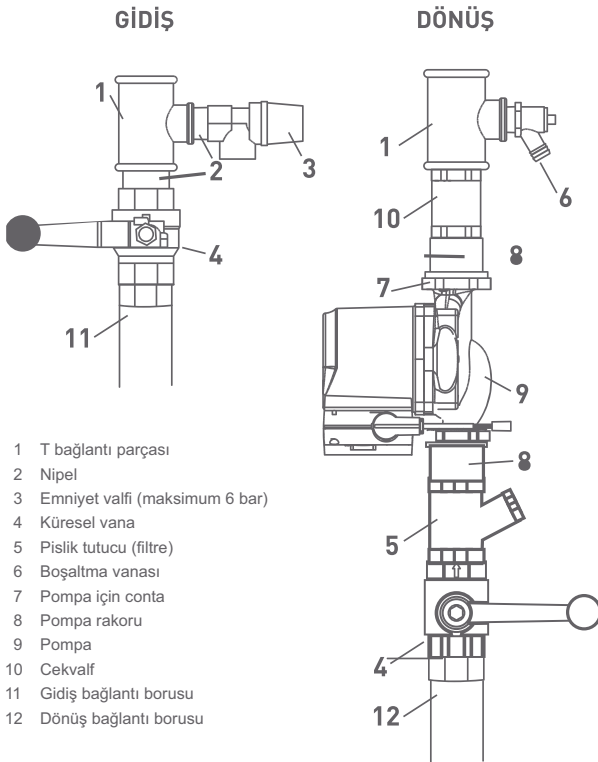

HİDROLİK BAĞLANTI SETİ